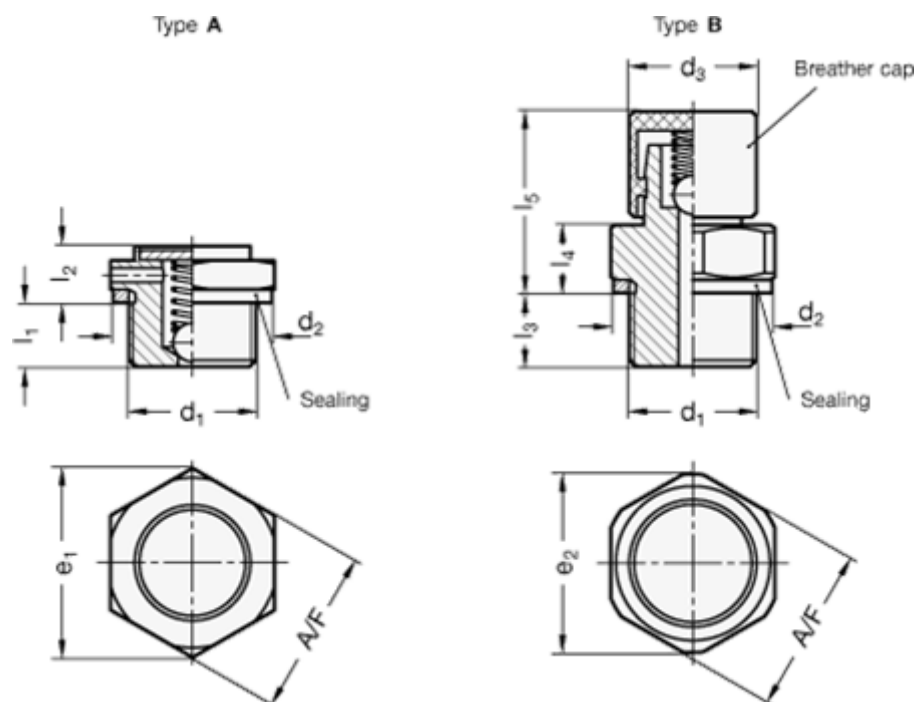

Varenummer: 20883G14160AMS
 Beskrivelse: E+G Udluftningsfilter - G 1/4"

Mål

	= -	l2	= 6
	= -	l3	= 7.5
A/F-NV	= 17	l4	= 7.5
d2	= 20	l5	= 19
d3	= 13	Luft pasage l/min.	= -
e	= 18.5	Åbnings tryk i mbar	= Min. 160 - Max. 240. mbar
Gevind d1	= G 1/4"		
l1	= 6.5		